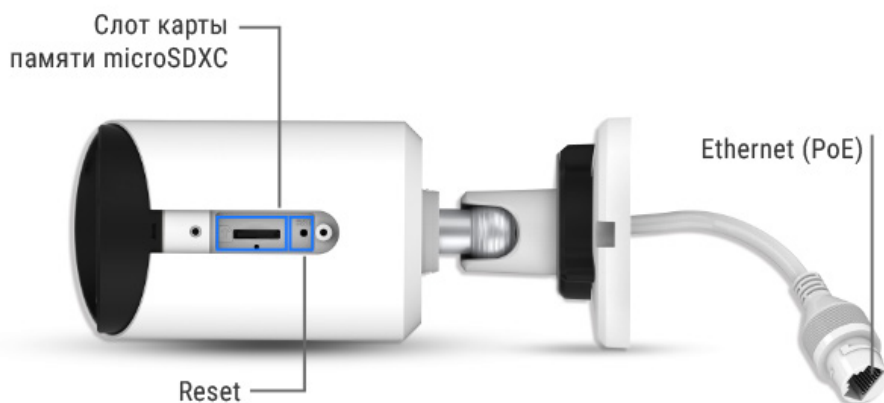

STARVIS

SV3210RC

www.beward.ru

5 MEGA
PIXEL

- Высокочувствительный 5 Мп сенсор Sony Starvis
- Объектив 2.8 / 3.6 / 6 мм (на выбор)
- Встроенная видеоаналитика (по лицензии)
- Аппаратный WDR до 120 дБ
- Компактный корпус: Ø64x160 мм
- ИК-подсветка до 30 м

- Функция «стабилизация изображения»
- Кодирование: H.265/H.264/MJPEG
- Режим Smart Stream
- Поддержка карт microSDXC (до 128 ГБ)
- Поддержка SIP протокола
- Уличное исполнение, IP67, от -40 до +60°C

Высокая чувствительность

IP-камера оснащена сверхчувствительным сенсором **Sony Starvis**, который обеспечивает изображение с минимальным уровнем шумов в сумеречное и ночное время. Это значительно повышает уровень детализации объектов и позволяет применять такие IP-камеры там, где другие более ранние модели не справлялись из-за низкой чувствительности или недостаточной детализации изображения.

Встроенная видеоаналитика

В IP-камерах серии SV встроена возможность видеоанализа, например: подсчет посетителей, детектор празднования, пересечение линии и т.д. Он расширяет их возможности 8-ю режимами детекции, включающими всесторонние функции видеонаблюдения и быструю реакцию камеры на разные наблюдаемые сцены.

Доступно после приобретения лицензии.